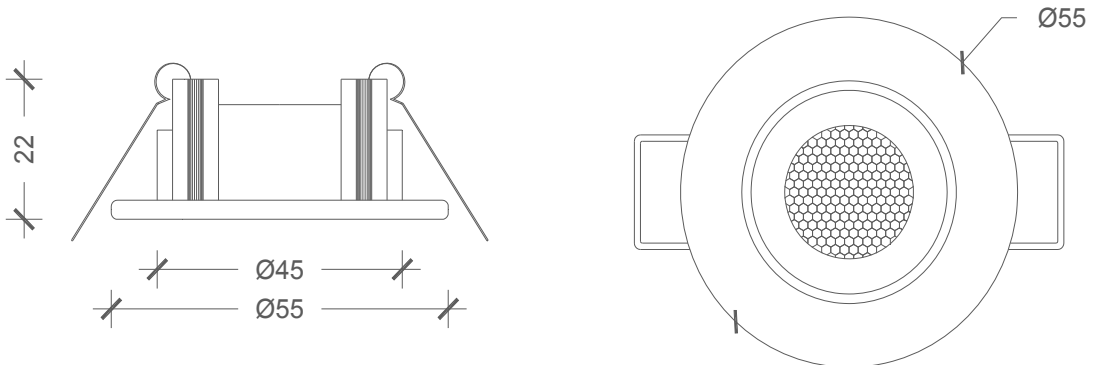

TECHNICAL DRAWING | TEKNİK ÇİZİM