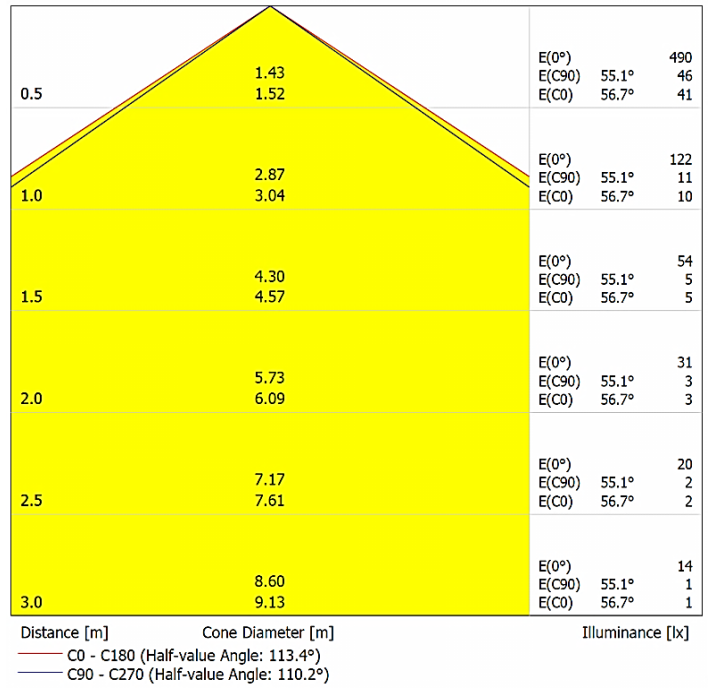

Cone Diagram

Damla LED Ltd. Co.

Başkent OSB 17. Cad. No:38
Malıköy - Temelli 06909
Ankara | TURKEY

Tel +90 312 284 6353
Fax +90 312 285 8537

info@damla-led.com

Damla LED Alternatif Aydınlatma Sistemleri Limited Company products are all original designs and the products have been registered. Due to the technological developments Damla LED Alternatif Aydınlatma Sistemleri Limited Company reserves the right to amend totally or partially, any specifications here in detailed without prior notice.

Damla LED Alternatif Aydınlatma Sistemleri Limited Şirketi ürünleri özgün tasarımlar olup, tescil edilmiştir. Damla LED Alternatif Aydınlatma Sistemleri Limited Şirketi, teknolojik gelişmelere göre önceden bildirmeksizin ürün özelliklerinde kısmen veya tamamen değişiklik yapma hakkını saklı tutar.