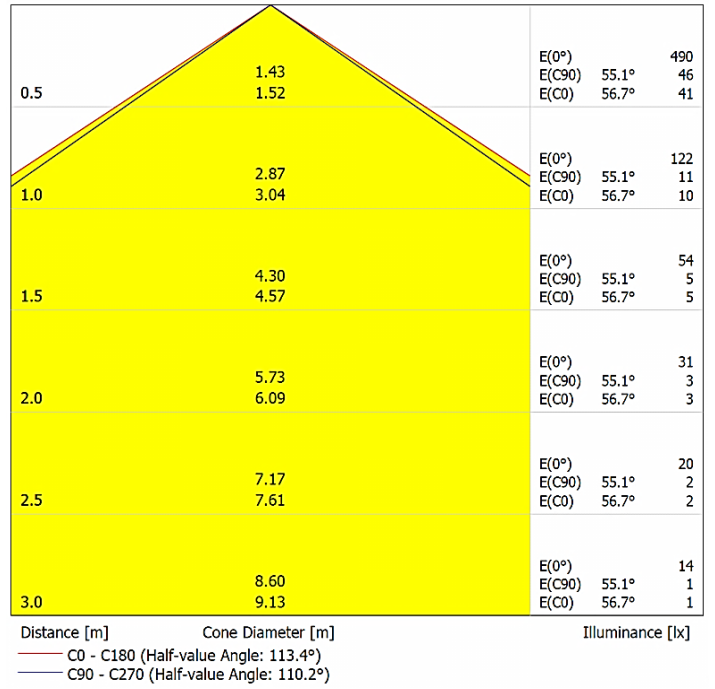

Damla LED Ltd. Co.

Başkent OSB 17. Cad. No:38

Malıköy - Temelli 06909

Ankara | TURKEY

Tel +90 312 284 6353

Fax +90 312 285 8537

info@damla-led.com

Damla LED Alternatif Aydınlatma Sistemleri Limited Company products are all original designs and the products have been registered. Due to the technological developments Damla LED Alternatif Aydınlatma Sistemleri Limited Company reserves the right to amend totally or partially, any specifications here in detailed without prior notice.

Damla LED Alternatif Aydınlatma Sistemleri Limited Şirketi ürünleri özgün tasarımlar olup, tescil edilmiştir. Damla LED Alternatif Aydınlatma Sistemleri Limited Şirketi, teknolojik gelişmelere göre önceden bildirmeksizin ürün özelliklerinde kısmen veya tamamen değişiklik yapma hakkını saklı tutar.