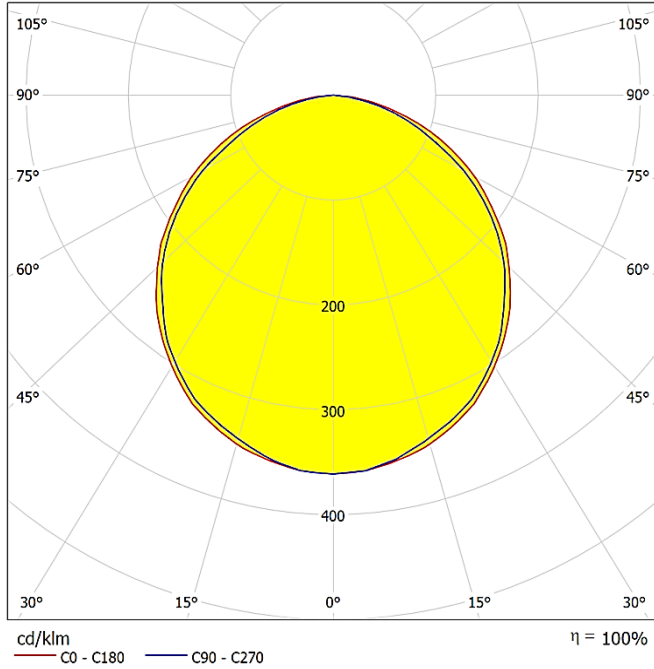

LIGHT DISTRIBUTION CURVES | IŞIK DAĞILIM EĞRİLERİ

Data calculated with Talus DA-GTO18

Lumen measurement complies with UNE-EN 13032 / IES LM-79-08 testing procedures.

Veri Talus DA-GTO18 ile hesaplanmıştır.

Lümen ölçümü 13032 / IES LM-79-08 test prosedürleri UNE-EN ile uyumludur.

Due to continuous improvements and innovations, specifications may change without notice.

Sürekli iyileştirmeler ve yenilikler nedeniyle, özellikleri haber verilmeksizin değiştirilebilir.

TALUS
DA-GTO18-WW
WARM WHITE

Lumen - 1746 lm

Polar

Cone Diagram