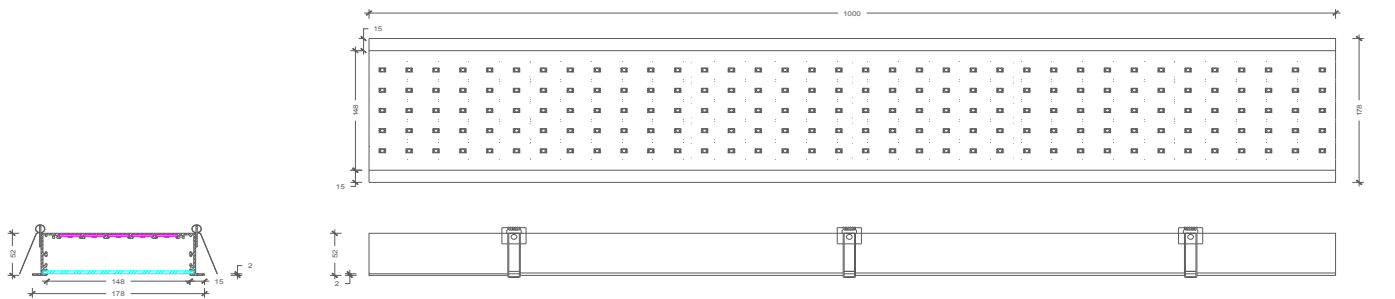

TECHNICAL DRAWING | TEKNİK ÇİZİM