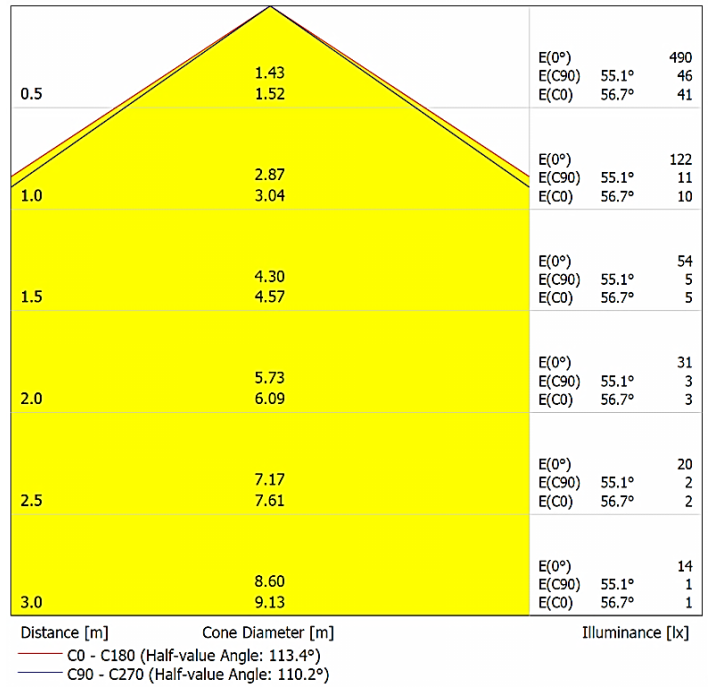

Damla LED Ltd. Co.

Damla LED Ltd. Co.

Başkent OSB 17. Cad. No:38

Malıköy - Temelli 06909

Ankara | TURKEY

Tel +90 312 284 6353

Fax +90 312 285 8537

info@damla-led.com

Damla LED Alternatif Aydınlatma Sistemleri Limited Company products are all original designs and the products have been registered. Due to the technological developments Damla LED Alternatif Aydınlatma Sistemleri Limited Company reserves the right to amend totally or partially, any specifications here in detailed without prior notice.

Damla LED Alternatif Aydınlatma Sistemleri Limited Şirketi ürünleri özgün tasarımlar olup, tescil edilmiştir. Damla LED Alternatif Aydınlatma Sistemleri Limited Şirketi, teknolojik gelişmelere göre önceden bildirmeksizin ürün özelliklerinde kısmen veya tamamen değişiklik yapma hakkını saklı tutar.

www.damla-led.com

ALIUS R 4