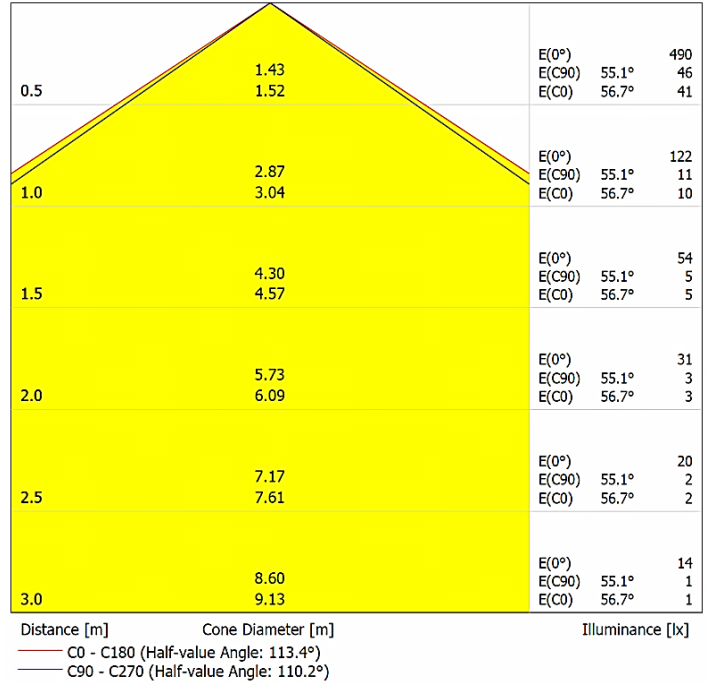

Damla LED Ltd. Co.

Başkent OSB 17. Cad. No:38
Malıköy - Temelli 06909
Ankara | TURKEY

Tel +90 312 284 6353
Fax +90 312 285 8537

info@damla-led.com

Damla LED Alternatif Aydınlatma Sistemleri Limited Company products are all original designs and the products have been registered. Due to the technological developments Damla LED Alternatif Aydınlatma Sistemleri Limited Company reserves the right to amend totally or partially, any specifications here in detailed without prior notice.

Damla LED Alternatif Aydınlatma Sistemleri Limited Şirketi ürünleri özgün tasarımlar olup, tescil edilmiştir. Damla LED Alternatif Aydınlatma Sistemleri Limited Şirketi, teknolojik gelişmelere göre önceden bildirmeksizin ürün özelliklerinde kısmen veya tamamen değişiklik yapma hakkını saklı tutar.