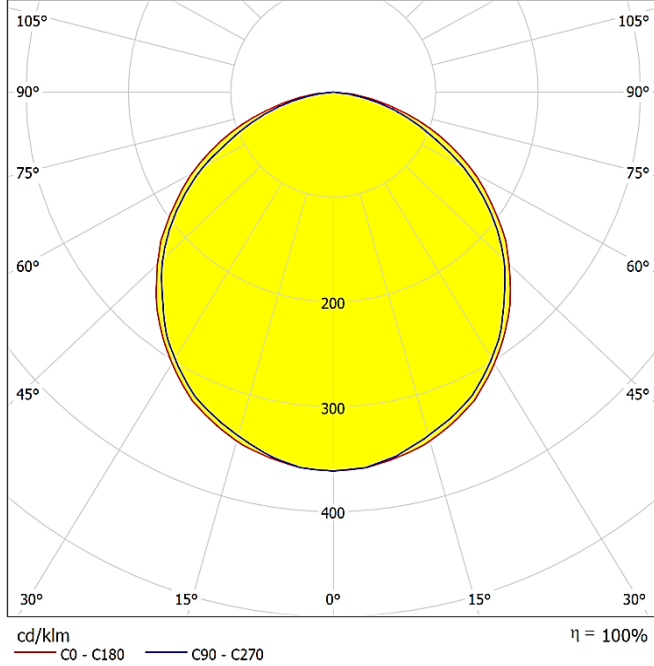

LIGHT DISTRIBUTION CURVES | IŞIK DAĞILIM EĞRİLERİ

Data calculated with Terra 02 DA-GAA-02

Lumen measurement complies with UNE-EN 13032 / IES LM-79-08 testing procedures.

Veri Terra 02 DA-GAA-02 ile hesaplanmıştır.

Lümen ölçümü 13032 / IES LM-79-08 test prosedürleri UNE-EN ile uyumludur.

Due to continuous improvements and innovations, specifications may change without notice.

Sürekli iyileştirmeler ve yenilikler nedeniyle, özellikleri haber verilmeksizin değiştirilebilir.

TERRA 02
DA-GAA-02
WARM WHITE

Lumen - 58

Polar

Cone Diagram