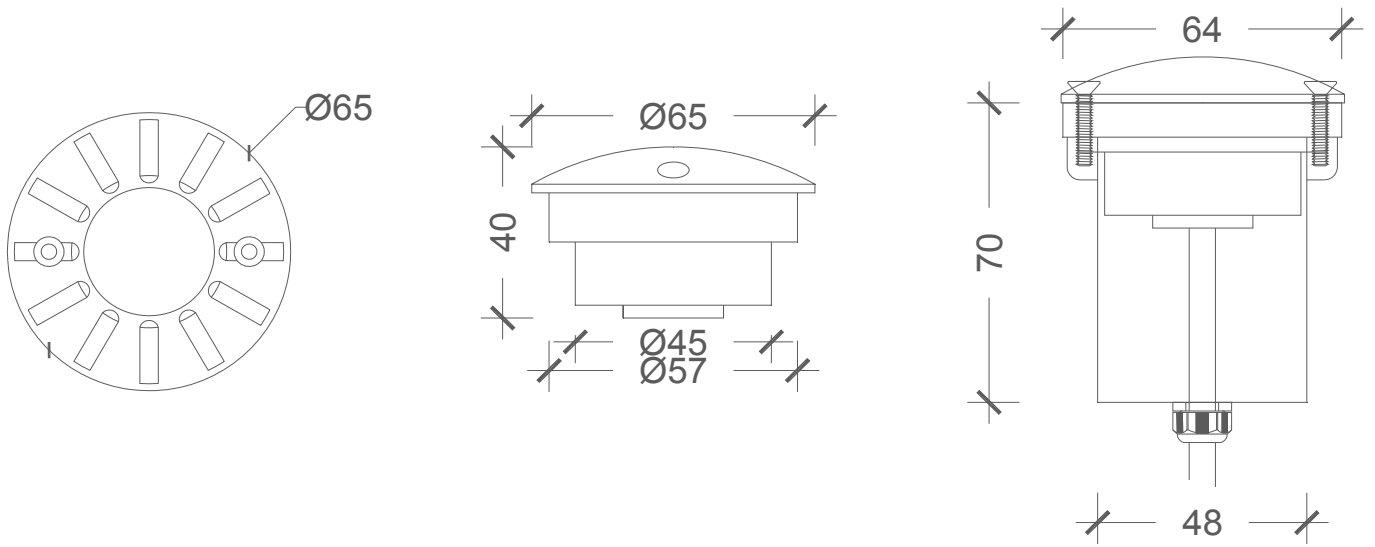

TECHNICAL DRAWING