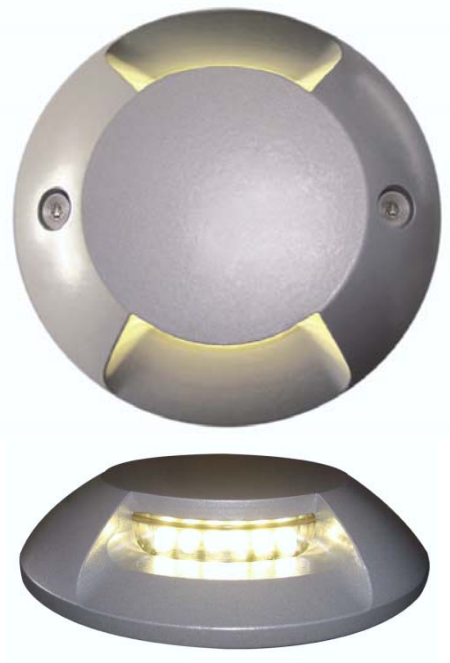

Damla LED

SIRUS

The range of light distribution options offers all style of solutions for ground-lighting in public or private areas. Simple to install and perfect for small niches, step or path lighting. You can wash your grounds, bridges, decks and anywhere you like by light... You can lighten your steps with Sirius! With one or two sided options...

Zemin aydınlatması için kamu ve özel mekanlarda, her türlü çözümü sunmaktadır. Kurması kolay olup küçük niş, basamak ya da yol aydınlatması için mükemmeldir. Işıkla zeminleri, köprüleri, verandalarınızı ve istediğiniz yeri boyayabilirsiniz... Sirusla adımlarınızı aydınlayabilirsiniz! Tek ya da çift yönlü seçeneklerle...

Efficient & Functional Verimli ve İşlevsel

Outdoor	Dış Mekan
Die-cast aluminium body	Alüminyum enjeksiyon gövde
Compact design	Kompakt tasarım
Recessed mounting	Yere gömme
Low power consumption	Düşük güç tüketimi
High efficient	Yüksek verimli
Easy installation	Kolay kurulum
Low maintenance	Düşük bakım