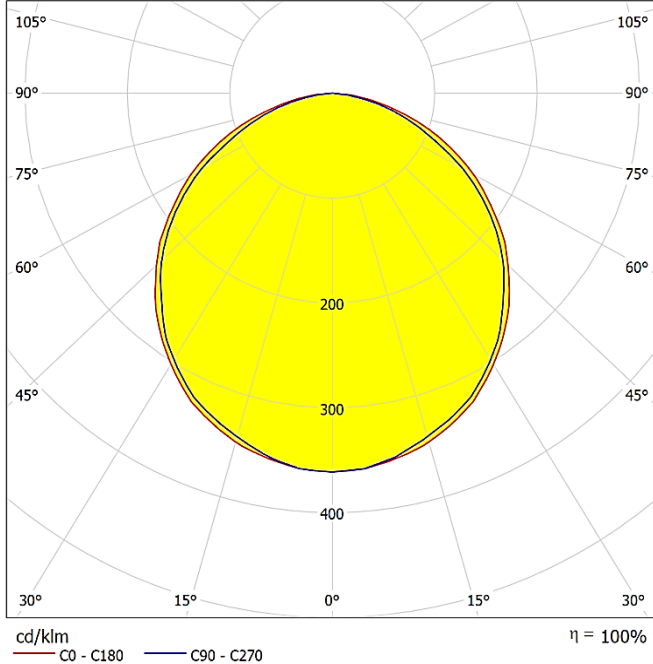

Cone Diagram