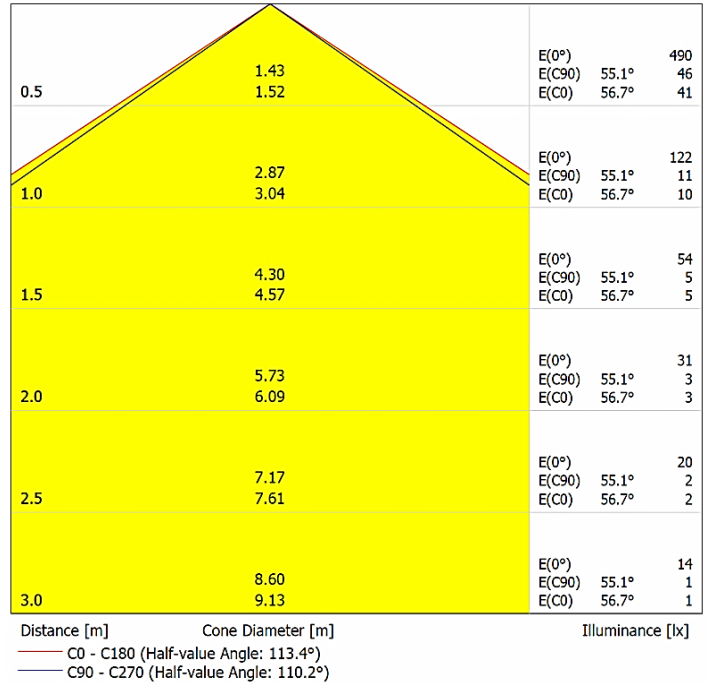

Damla LED Ltd. Co.

Başkent OSB 17. Cad. No:38
Malıköy - Temelli 06909
Ankara | TURKEY

Tel +90 312 284 6353
Fax +90 312 285 8537

info@damla-led.com

Damla LED Alternatif Aydınlatma Sistemleri Limited Company products are all original designs and the products have been registered. Due to the technological developments Damla LED Alternatif Aydınlatma Sistemleri Limited Company reserves the right to amend totally or partially, any specifications here in detailed without prior notice.

Damla LED Alternatif Aydınlatma Sistemleri Limited Şirketi ürünleri özgün tasarımlar olup, tescil edilmiştir. Damla LED Alternatif Aydınlatma Sistemleri Limited Şirketi, teknolojik gelişmelere göre önceden bildirmeksizin ürün özelliklerinde kısmen veya tamamen değişiklik yapma hakkını saklı tutar.

Damla LED

Damla LED Ltd. Co.

www.damla-led.com

SIRUS 4