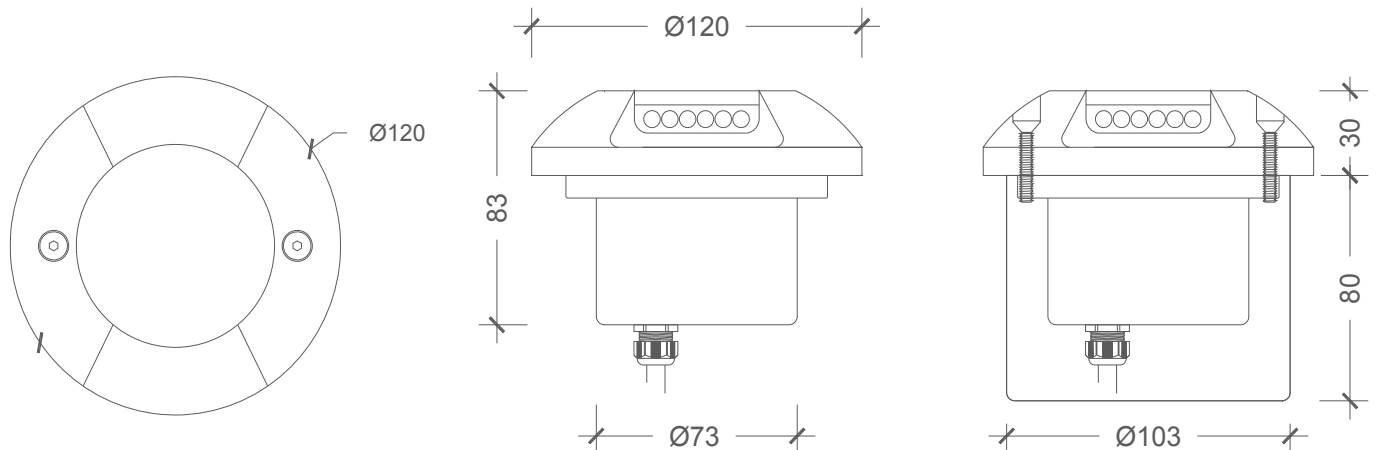

TECHNICAL DRAWING | TEKNİK ÇİZİM