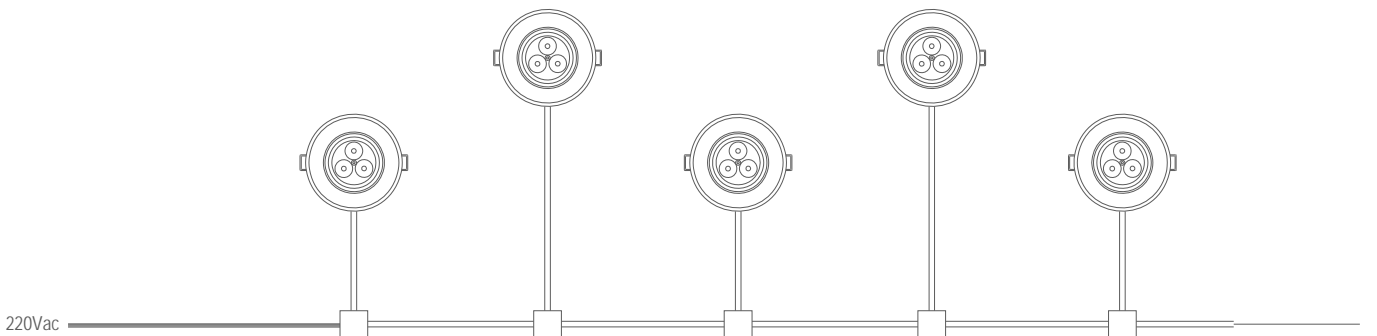

INSTALLATION DIAGRAM | MONTAJ ŞEMASI