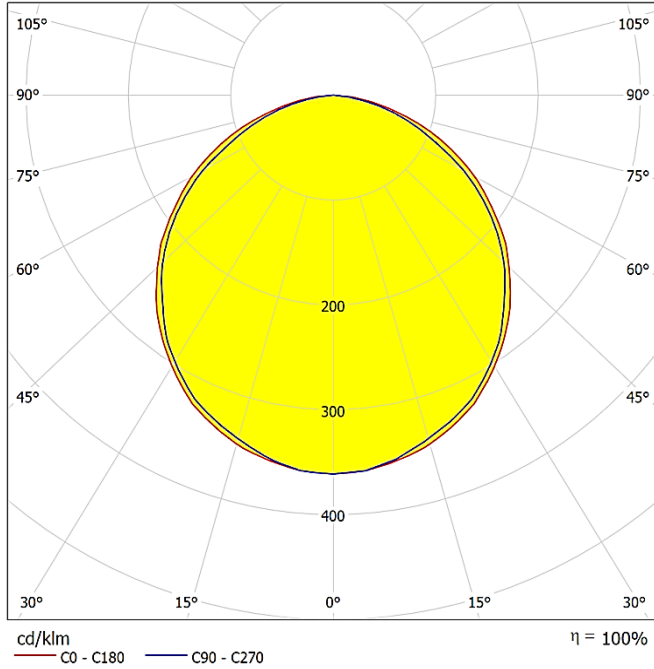

LIGHT DISTRIBUTION CURVES | IŞIK DAĞILIM EĞRİLERİ

Data calculated with Animo DA-PS3

Lumen measurement complies with UNE-EN 13032 / IES LM-79-08 testing procedures.

Veri Animo DA-PS3 ile hesaplanmıştır.

Lümen ölçümü 13032 / IES LM-79-08 test prosedürleri UNE-EN ile uyumludur.

Due to continuous improvements and innovations, specifications may change without notice.

Sürekli iyileştirmeler ve yenilikler nedeniyle, özellikleri haber verilmeksizin değiştirilebilir.

ANIMO
DA-PS3
WARM WHITE

Lumen - 536 lm

Polar

Cone Diagram