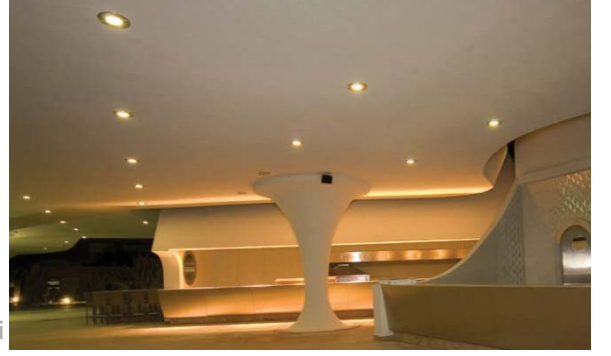

ORDER CODES | SİPARİŞ KODLARI

ANIMO / DA-PS3	White	Beyaz	DA-PS3-WN
	Warm white	Günlüğü	DA-PS3-WWW

Applications
Uygulamalar

Indoor	İç mekan
Retail	Perakende
Hotels / Resorts	Oteller/Resortlar
Façades	Cepheler
Entertainment	Eğlence
Residential	Konut
Shopping Malls	Alışveriş Merkezleri

Cornelia Diamond Golf Resort & SPA Belek - Antalya | Turkey
Cornelia Diamond Golf Resort & SPA Belek - Antalya | Türkiye