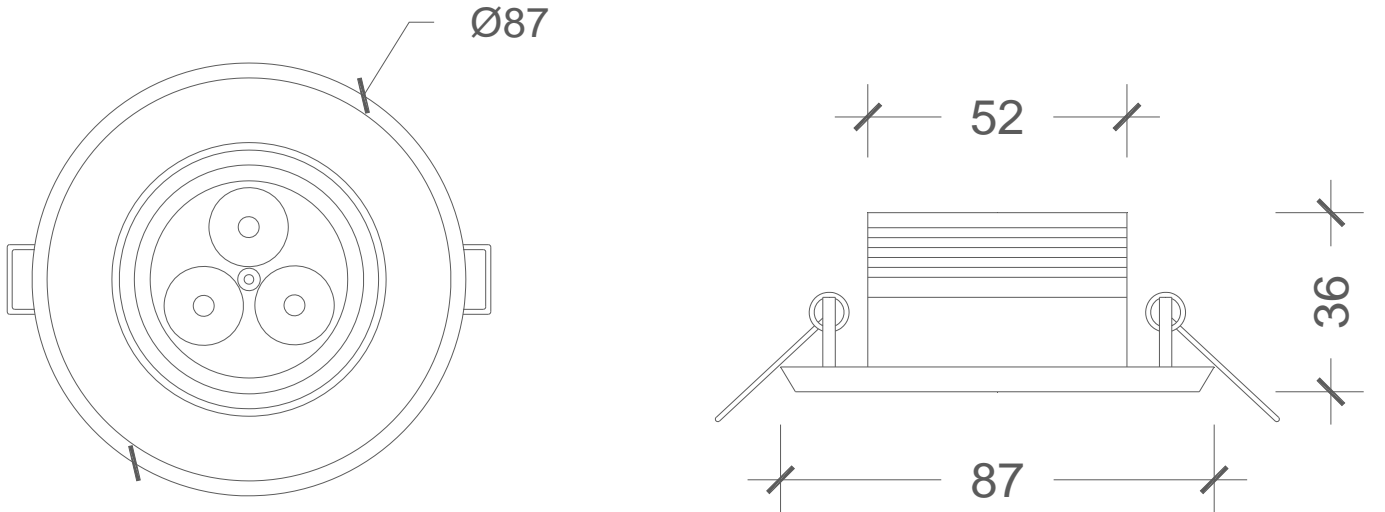

TECHNICAL DRAWING | TEKNİK ÇİZİM