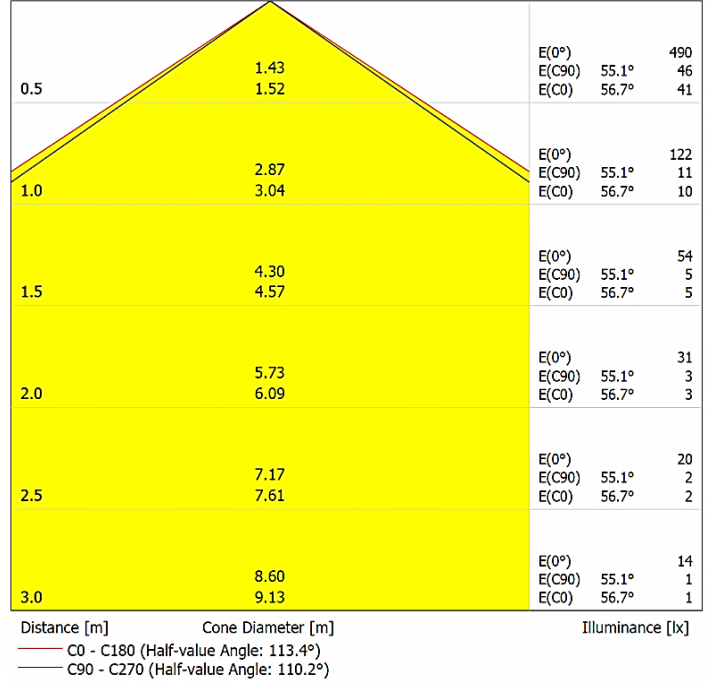

Damla LED Ltd. Co.

Başkent OSB 17. Cad. No:38
Malıköy - Temelli 06909
Ankara | TURKEY

Tel +90 312 284 6353
Fax +90 312 285 8537

info@damla-led.com

Damla LED Alternatif Aydınlatma Sistemleri Limited Company products are all original designs and the products have been registered. Due to the technological developments Damla LED Alternatif Aydınlatma Sistemleri Limited Company reserves the right to amend totally or partially, any specifications here in detailed without prior notice.

Damla LED Alternatif Aydınlatma Sistemleri Limited Şirketi ürünleri özgün tasarımlar olup, tescil edilmiştir. Damla LED Alternatif Aydınlatma Sistemleri Limited Şirketi, teknolojik gelişmelere göre önceden bildirmeksizin ürün özelliklerinde kısmen veya tamamen değişiklik yapma hakkını saklı tutar.