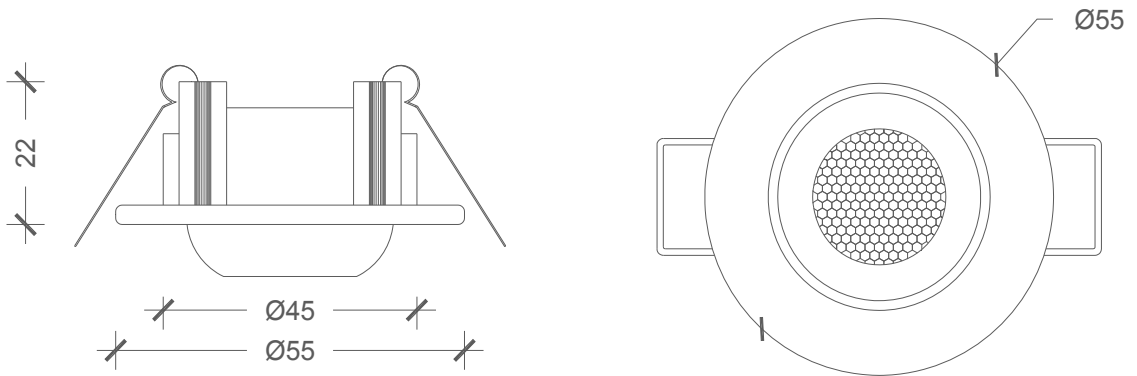

TECHNICAL DRAWING | TEKNİK ÇİZİM