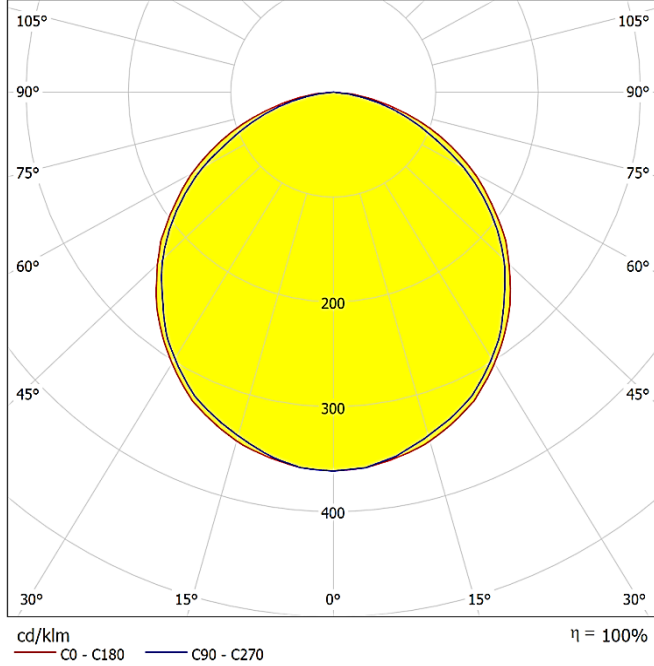

Sürekli iyileştirmeler ve yenilikler nedeniyle, özellikleri haber verilmeksizin değiştirilebilir.

FOCUS
DA-FCS
WARM WHITE

Lumen - 97

Polar

Cone Diagram

Damla LED Ltd. Co.

Başkent OSB 17. Cad. No:38
Malıköy - Temelli 06909
Ankara | TURKEYTel +90 312 284 6353
Fax +90 312 285 8537