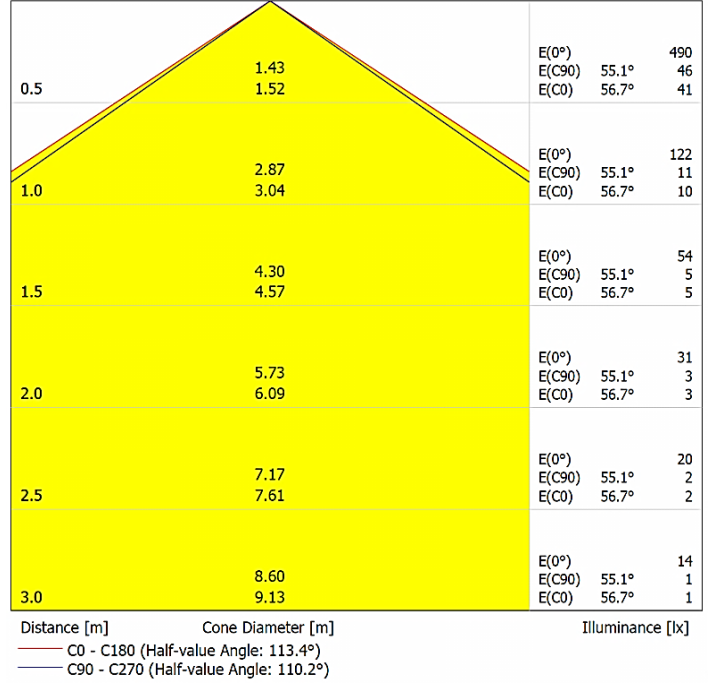

Sürekli iyileştirmeler ve yenilikler nedeniyle, özellikleri haber verilmeksizin değiştirilebilir.

FOCUS
DA-FCS
WARM WHITE

Lumen - 97

Polar

Cone Diagram

Damla LED Ltd. Co.

Başkent OSB 17. Cad. No:38
Malıköy - Temelli 06909
Ankara | TURKEYTel +90 312 284 6353
Fax +90 312 285 8537