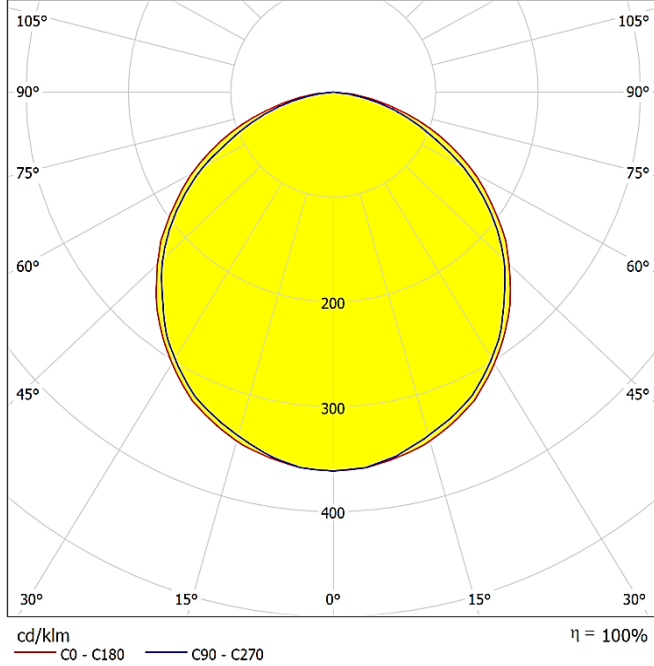

Sürekli iyileştirmeler ve yenilikler nedeniyle, özellikleri haber verilmeksizin değiştirilebilir.

NUTRIX
DA-GPO12-RGB
RGB

Lumen - 952 lm

Polar

Cone Diagram

Damla LED Ltd. Co.

Başkent OSB 17. Cad. No:38

Malıköy - Temelli 06909