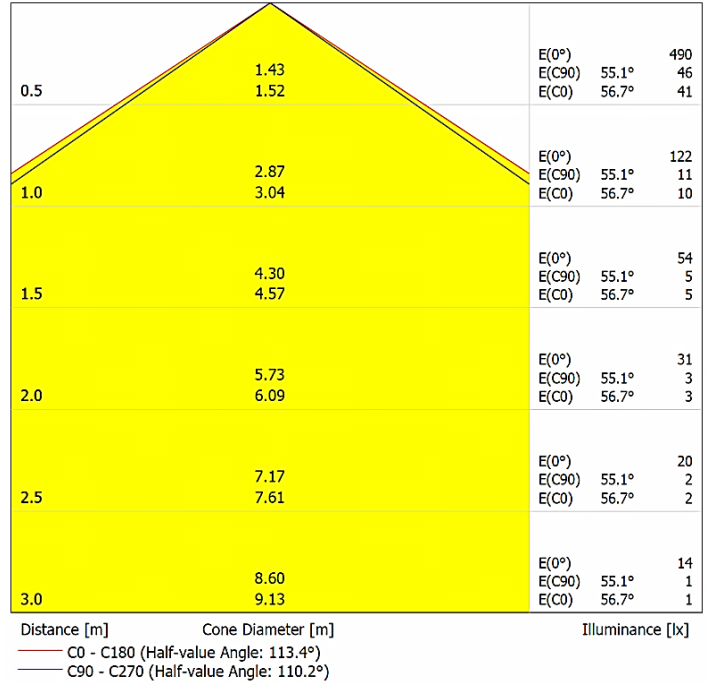

Sürekli iyileştirmeler ve yenilikler nedeniyle, özellikleri haber verilmeksizin değiştirilebilir.

NUTRIX
DA-GPO12-RGB
RGB

Lumen - 952 lm

Polar

Cone Diagram

Damla LED Ltd. Co.

Başkent OSB 17. Cad. No:38

Malıköy - Temelli 06909