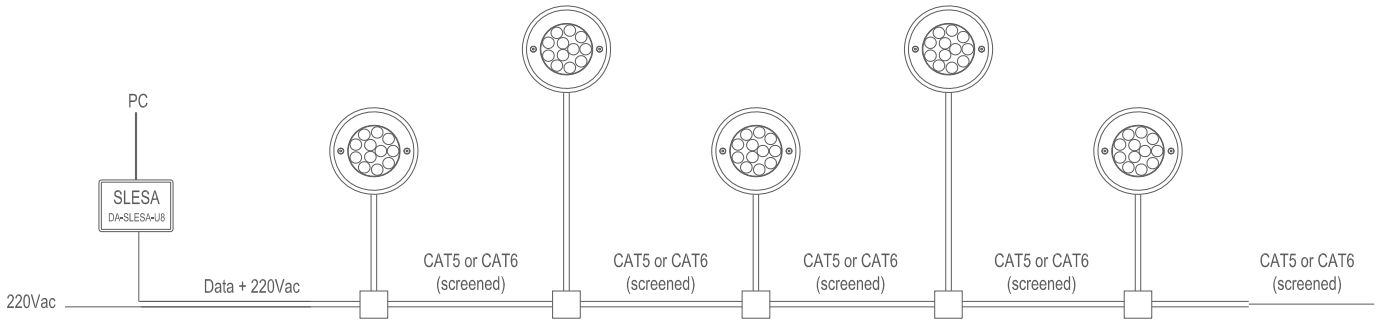

Platin Megastore - Mersin | Turkey
Platin Megastore - Mersin | Türkiye

TECHNICAL DRAWING | TEKNİK ÇİZİM

INSTALLATION DIAGRAM | MONTAJ ŞEMASI

LIGHT DISTRIBUTION CURVES | IŞIK DAĞILIM EĞRİLERİ

Data calculated with Nutrix DA-GPO12-RGB