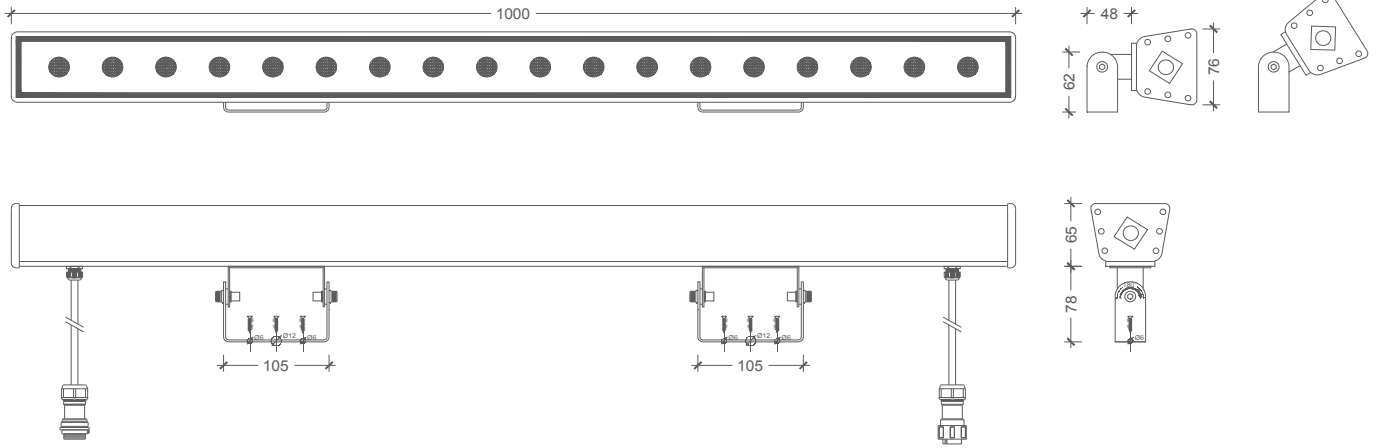

TECHNICAL DRAWING | TEKNİK ÇİZİM

INSTALLATION DIAGRAM | MONTAJ ŞEMASI