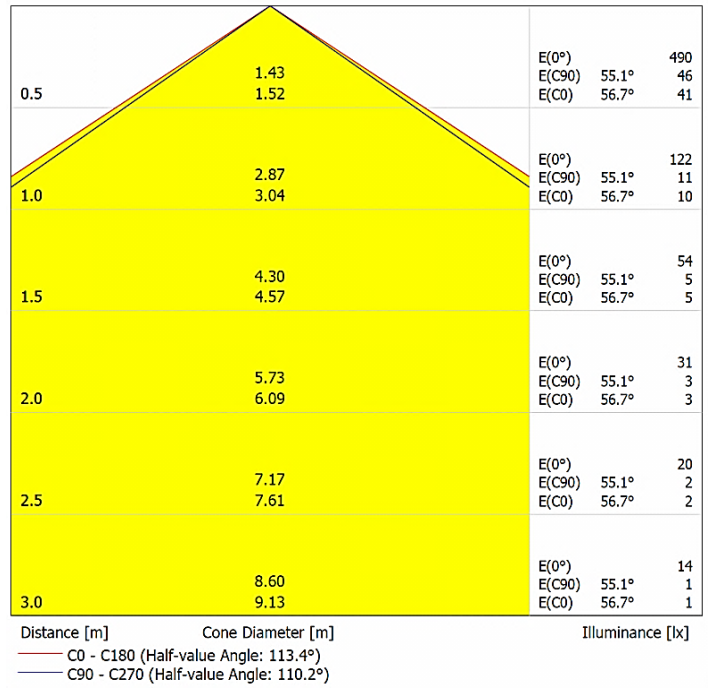

Lumen - 1428 lm

Polar

Cone Diagram

Damla LED Ltd. Co.

Başkent OSB 17. Cad. No:38

Malıköy - Temelli 06909

Ankara | TURKEY

Tel +90 312 284 6353