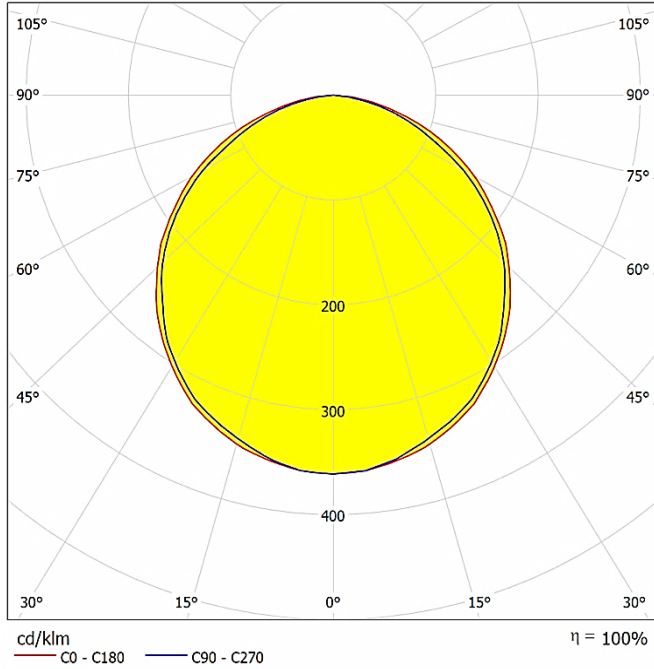

LIGHT DISTRIBUTION CURVES | IŞIK DAĞILIM EĞRİLERİ

Data calculated with Arma DA-CL181-RGB

Lumen measurement complies with UNE-EN 13032 / IES LM-79-08 testing procedures.

Veri Arma DA-CL181-RGB ile hesaplanmıştır.

Lümen ölçümü 13032 / IES LM-79-08 test prosedürleri UNE-EN ile uyumludur.

Due to continuous improvements and innovations, specifications may change without notice.

Sürekli iyileştirmeler ve yenilikler nedeniyle, özellikleri haber verilmeksizin değiştirilebilir.

ARMA
DA-CL181-RGB
RGB

Lumen - 1428 lm

Polar

Cone Diagram