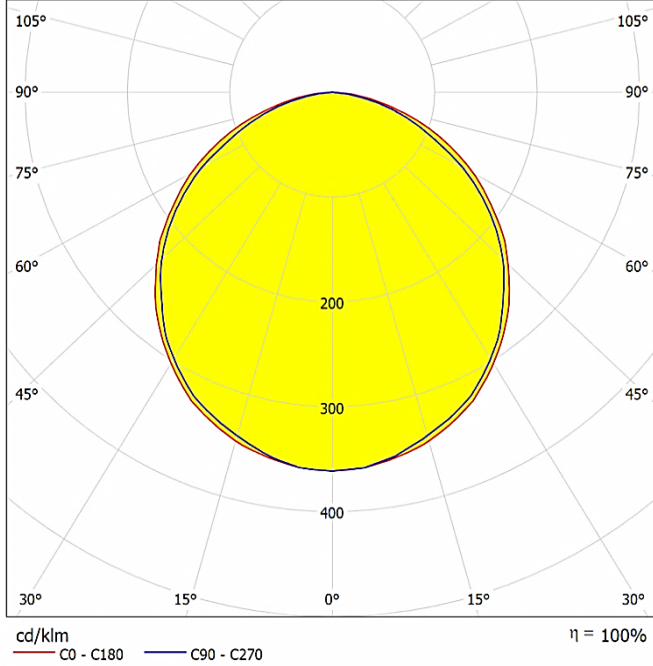

LIGHT DISTRIBUTION CURVES | IŞIK DAĞILIM EĞRİLERİ

Data calculated with Quadro DA-GAOS3

Lumen measurement complies with UNE-EN 13032 / IES LM-79-08 testing procedures.

Veri Quadro DA-GAOS3 ile hesaplanmıştır.

Lümen ölçümü 13032 / IES LM-79-08 test prosedürleri UNE-EN ile uyumludur.

Due to continuous improvements and innovations, specifications may change without notice.

Sürekli iyileştirmeler ve yenilikler nedeniyle, özellikleri haber verilmeksizin değiştirilebilir.

QUADRO
DA-GAOS3-G
GREEN

Lumen - 336

Polar

Cone Diagram