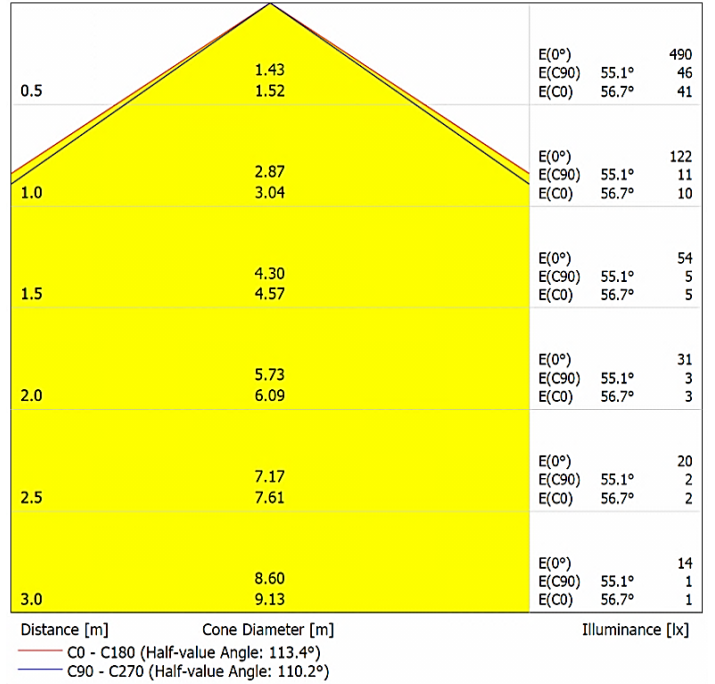

Damla LED Ltd. Co.

Başkent OSB 17. Cad. No:38
Malıköy - Temelli 06909
Ankara | TURKEY

Tel +90 312 284 6353
Fax +90 312 285 8537

info@damla-led.com

Damla LED Alternatif Aydınlatma Sistemleri Limited Company products are all original designs and the products have been registered. Due to the technological developments Damla LED Alternatif Aydınlatma Sistemleri Limited Company reserves the right to amend totally or partially, any specifications here in detailed without prior notice.

Damla LED Alternatif Aydınlatma Sistemleri Limited Şirketi ürünleri özgün tasarımlar olup, tescil edilmiştir. Damla LED Alternatif Aydınlatma Sistemleri Limited Şirketi, teknolojik gelişmelere göre önceden bildirmeksizin ürün özelliklerinde kısmen veya tamamen değişiklik yapma hakkını saklı tutar.