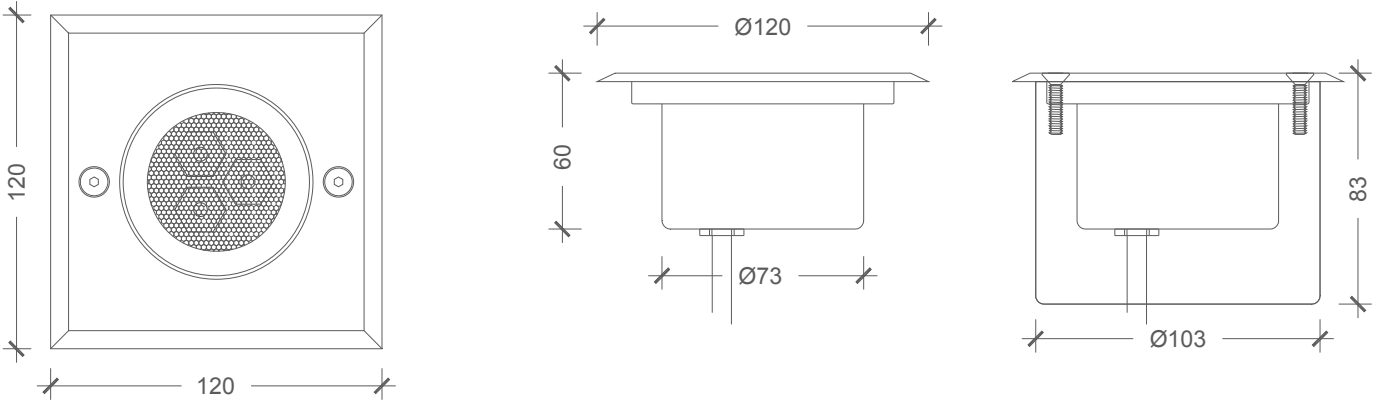

TECHNICAL DRAWING | TEKNİK ÇİZİM