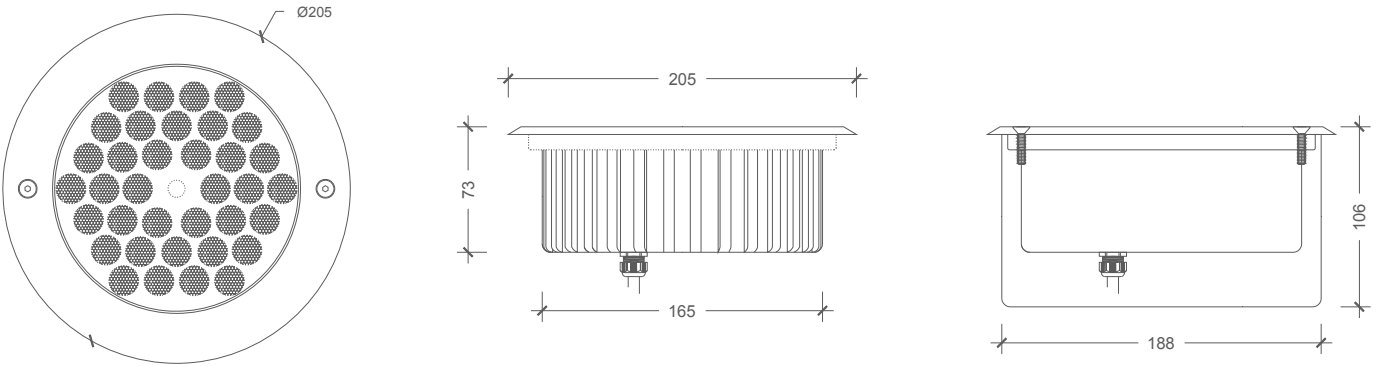

TECHNICAL DRAWING | TEKNİK ÇİZİM