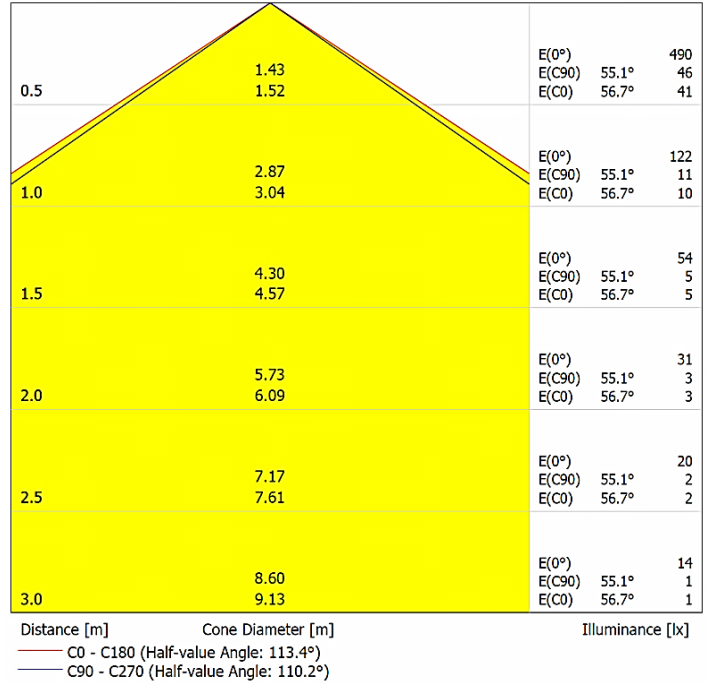

Damla LED

Damla LED Ltd. Co.

Başkent OSB 17. Cad. No:38

Malıköy - Temelli 06909

Ankara | TURKEY

Tel +90 312 284 6353

Fax +90 312 285 8537

info@damla-led.com

Damla LED Alternatif Aydınlatma Sistemleri Limited Company products are all original designs and the products have been registered. Due to the technological developments Damla LED Alternatif Aydınlatma Sistemleri Limited Company reserves the right to amend totally or partially, any specifications here in detailed without prior notice.

Damla LED Alternatif Aydınlatma Sistemleri Limited Şirketi ürünleri özgün tasarımlar olup, tescil edilmiştir. Damla LED Alternatif Aydınlatma Sistemleri Limited Şirketi, teknolojik gelişmelere göre önceden bildirmeksizin ürün özelliklerinde kısmen veya tamamen değişiklik yapma hakkını saklı tutar.