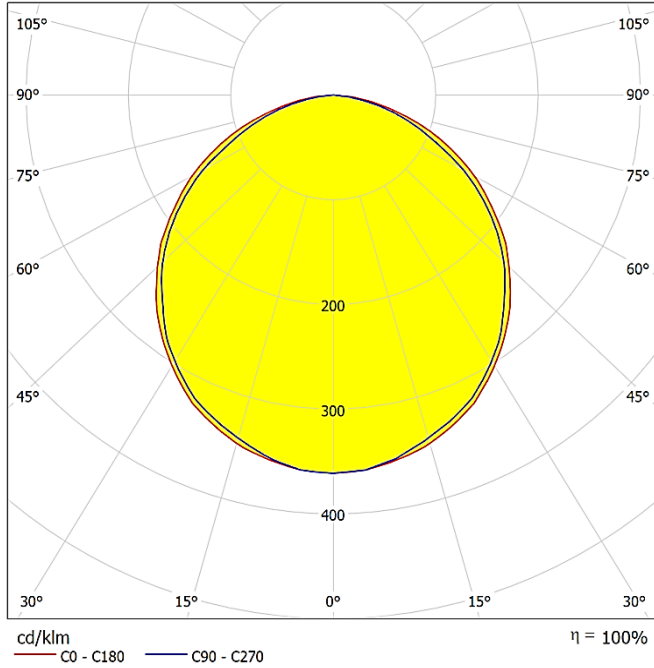

LIGHT DISTRIBUTION CURVES | IŞIK DAĞILIM EĞRİLERİ

Data calculated with Electra DA-KBP9

Lumen measurement complies with UNE-EN 13032 / IES LM-79-08 testing procedures.

Due to continuous improvements and innovations, specifications may change without notice.

Veri Electra DA-KBP9 ile hesaplanmıştır.

Lümen ölçümü 13032 / IES LM-79-08 test prosedürleri UNE-EN ile uyumludur.

Sürekli iyileştirmeler ve yenilikler nedeniyle, özellikleri haber verilmeksizin değiştirilebilir.

ELECTRA
DA-KBP9-G
GREEN

Lumen - 1008

Polar

Cone Diagram