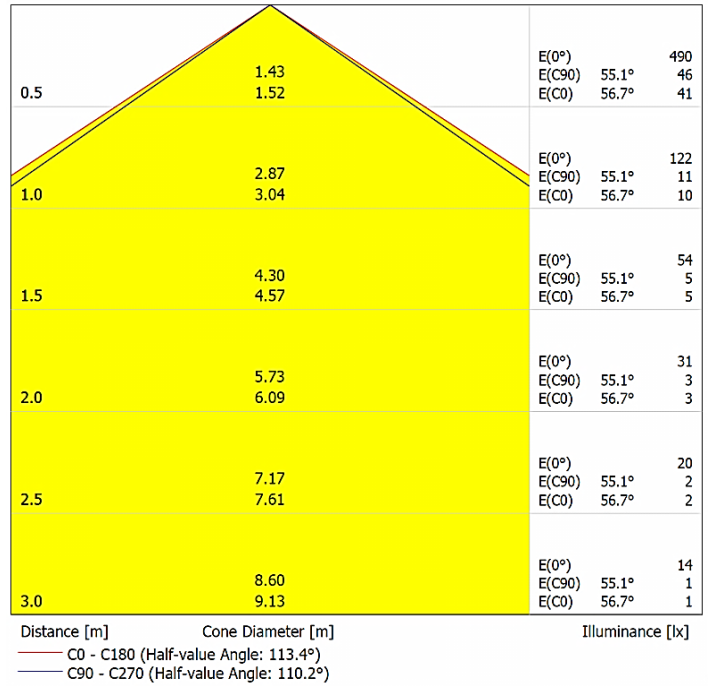

Damla LED Ltd. Co.

Başkent OSB 17. Cad. No:38
Malıköy - Temelli 06909
Ankara | TURKEY

Tel +90 312 284 6353
Fax +90 312 285 8537

info@damla-led.com

Damla LED Alternatif Aydınlatma Sistemleri Limited Company products are all original designs and the products have been registered. Due to the technological developments Damla LED Alternatif Aydınlatma Sistemleri Limited Company reserves the right to amend totally or partially, any specifications here in detailed without prior notice.

Damla LED Alternatif Aydınlatma Sistemleri Limited Şirketi ürünleri özgün tasarımlar olup, tescil edilmiştir. Damla LED Alternatif Aydınlatma Sistemleri Limited Şirketi, teknolojik gelişmelere göre önceden bildirmeksizin ürün özelliklerinde kısmen veya tamamen değişiklik yapma hakkını saklı tutar.