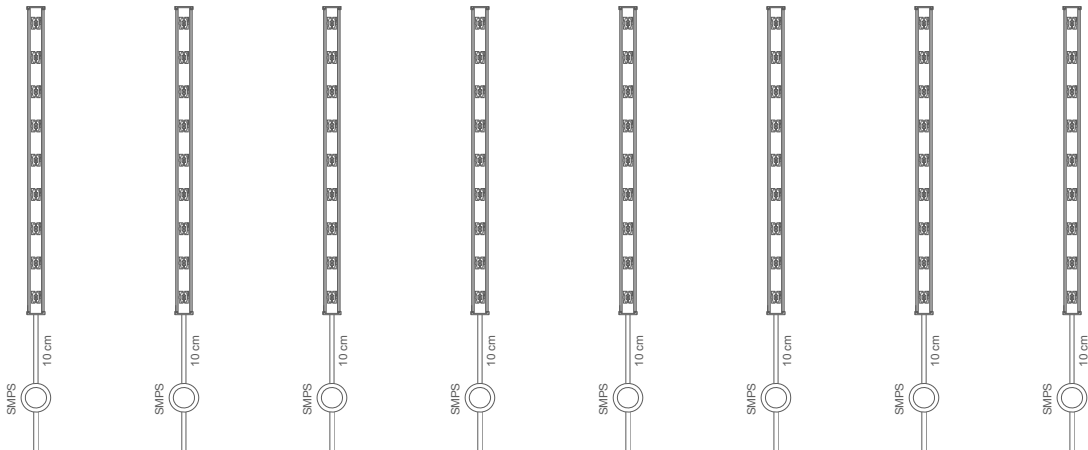

INSTALLATION DIAGRAM | MONTAJ ŞEMASI