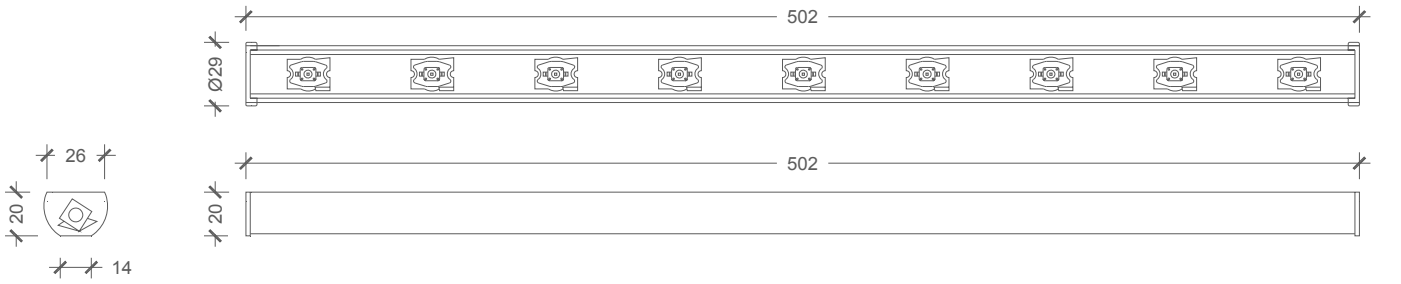

TECHNICAL DRAWING | TEKNİK ÇİZİM