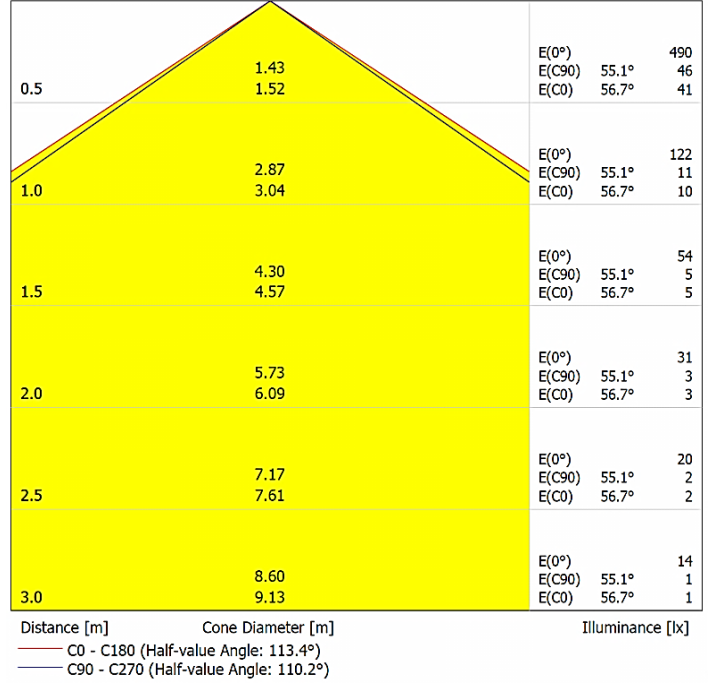

Sürekli iyileştirmeler ve yenilikler nedeniyle, özellikleri haber verilmeksizin değiştirilebilir.

TALUS
DA-GTO36-RGB
RGB

Lumen - 2856 lm

Polar

Cone Diagram

Damla LED

Damla LED Ltd. Co.

Başkent OSB 17. Cad. No:38