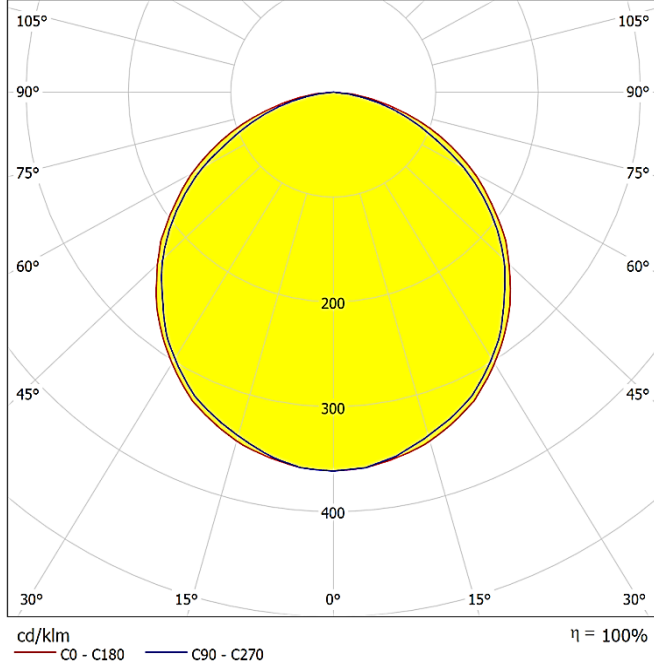

Sürekli iyileştirmeler ve yenilikler nedeniyle, özellikleri haber verilmeksizin değiştirilebilir.

TALUS
DA-GTO36-RGB
RGB

Lumen - 2856 lm

Polar

Cone Diagram

Damla LED

Damla LED Ltd. Co.

Başkent OSB 17. Cad. No:38