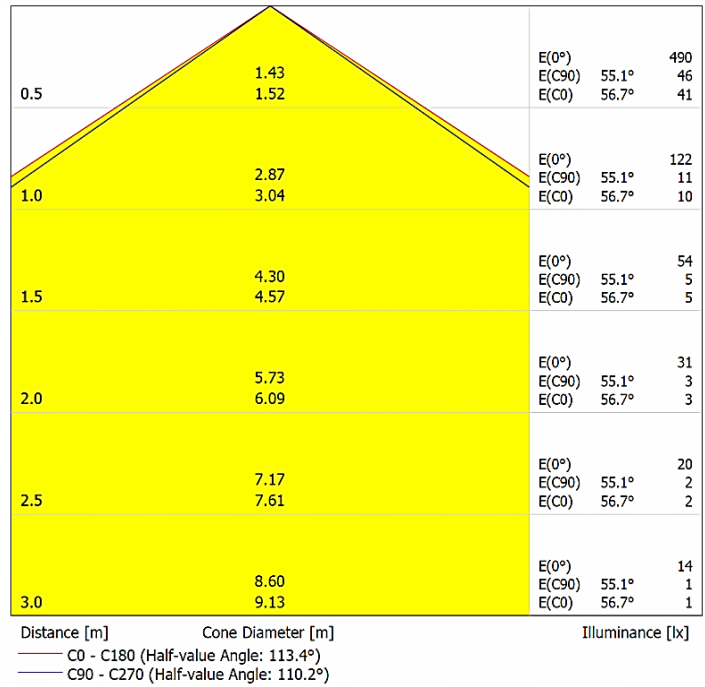

Damla LED Ltd. Co.

Başkent OSB 17. Cad. No:38
Malıköy - Temelli 06909
Ankara | TURKEY

Tel +90 312 284 6353
Fax +90 312 285 8537

info@damla-led.com

Damla LED Alternatif Aydınlatma Sistemleri Limited Company products are all original designs and the products have been registered. Due to the technological developments Damla LED Alternatif Aydınlatma Sistemleri Limited Company reserves the right to amend totally or partially, any specifications here in detailed without prior notice.

Damla LED Alternatif Aydınlatma Sistemleri Limited Şirketi ürünleri özgün tasarımlar olup, tescil edilmiştir. Damla LED Alternatif Aydınlatma Sistemleri Limited Şirketi, teknolojik gelişmelere göre önceden bildirmeksizin ürün özelliklerinde kısmen veya tamamen değişiklik yapma hakkını saklı tutar.