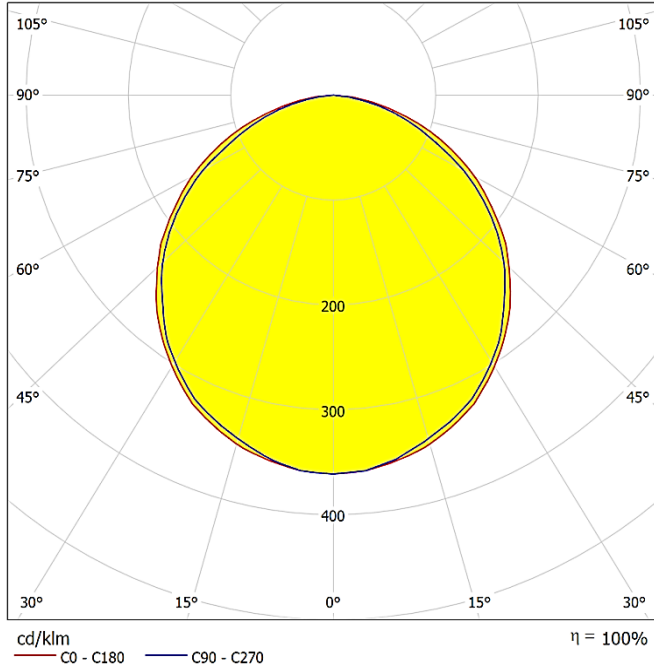

LIGHT DISTRIBUTION CURVES | IŞIK DAĞILIM EĞRİLERİ

Data calculated with Malana DA-CL18

Lumen measurement complies with UNE-EN 13032 / IES LM-79-08 testing procedures.

Veri Malana DA-CL18 ile hesaplanmıştır.

MALANA
DA-CL18-WW
WARM WHITE

Lumen - 1746 lm

Polar

Cone Diagram

Damla LED Ltd. Co.

Başkent OSB 17. Cad. No:38
Malıköy - Temelli 06909
Ankara | TURKEYTel +90 312 284 6353
Fax +90 312 285 8537

info@damla-led.com