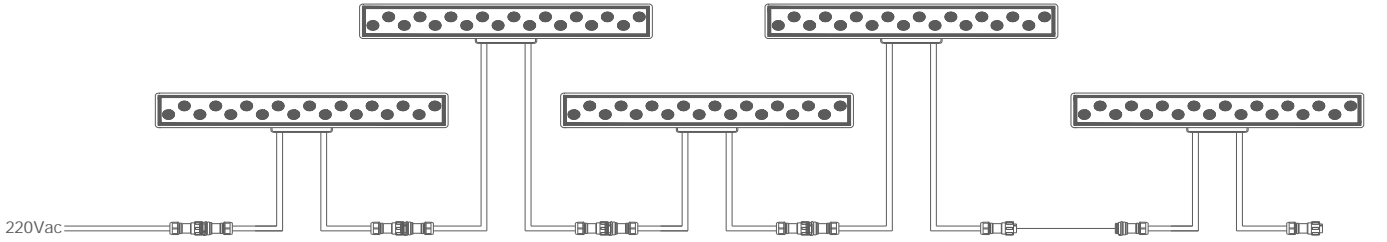

CABLE ORDER CODES | KABLO SİPARİŞ KODLARI

End Cap	Sonlandırma Kapağı		DA-CLSIPCAP
Interconnection Cable 200 cm.	Ara Bağlantı Kablosu 200 cm.		DA-CLSICC-200
Input Cable - 200 cm.	Giriş Kablosu - 200 cm.		DA-CLSIC-200

Atlanta Shopping Center - Antalya | Turkey
Atlanta Alışveriş Merkezi - Antalya | Türkiye

TECHNICAL DRAWING | TEKNİK ÇİZİM

INSTALLATION DIAGRAM - INPUT/OUTPUT | MONTAJ ŞEMASI - GİRDİ/ÇIKTI

INSTALLATION DIAGRAM - DIRECT | MONTAJ ŞEMASI - DİREKT