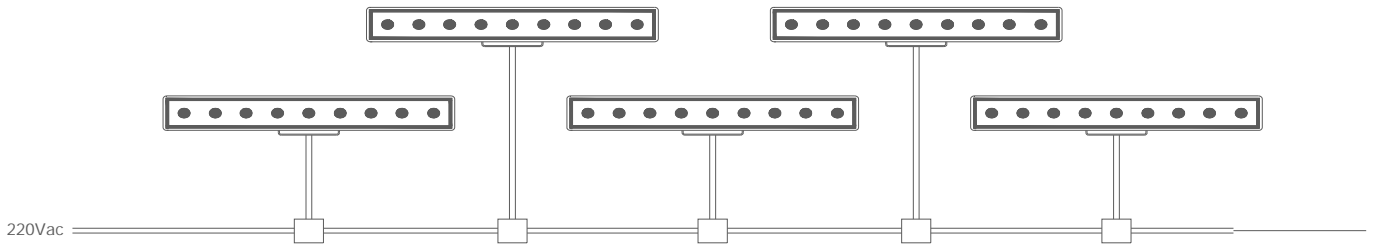

Firdevs Mosque - Ankara | Turkey
Firdevs Camii - Ankara | Türkiye

TECHNICAL DRAWING | TEKNİK ÇİZİM

INSTALLATION DIAGRAM - INPUT/OUTPUT | MONTAJ ŞEMASI - GİRDİ/ÇIKTI

INSTALLATION DIAGRAM - DIRECT | MONTAJ ŞEMASI - DİREKT