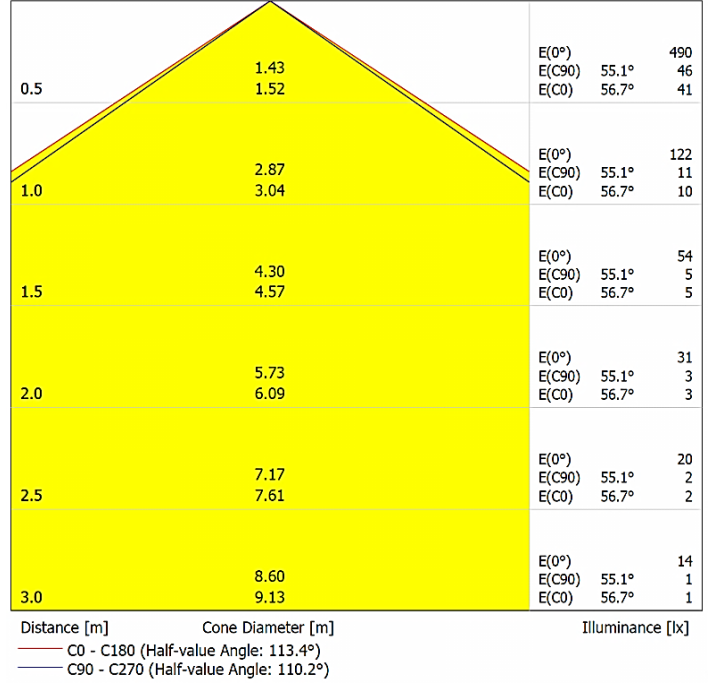

Damla LED

Damla LED Ltd. Co.

Başkent OSB 17. Cad. No:38

Malıköy - Temelli 06909

Ankara | TURKEY

Tel +90 312 284 6353

Fax +90 312 285 8537

info@damla-led.com

Damla LED Alternatif Aydınlatma Sistemleri Limited Company products are all original designs and the products have been registered. Due to the technological developments Damla LED Alternatif Aydınlatma Sistemleri Limited Company reserves the right to amend totally or partially, any specifications here in detailed without prior notice.

Damla LED Alternatif Aydınlatma Sistemleri Limited Şirketi ürünleri özgün tasarımlar olup, tescil edilmiştir. Damla LED Alternatif Aydınlatma Sistemleri Limited Şirketi, teknolojik gelişmelere göre önceden bildirmeksizin ürün özelliklerinde kısmen veya tamamen değişiklik yapma hakkını saklı tutar.