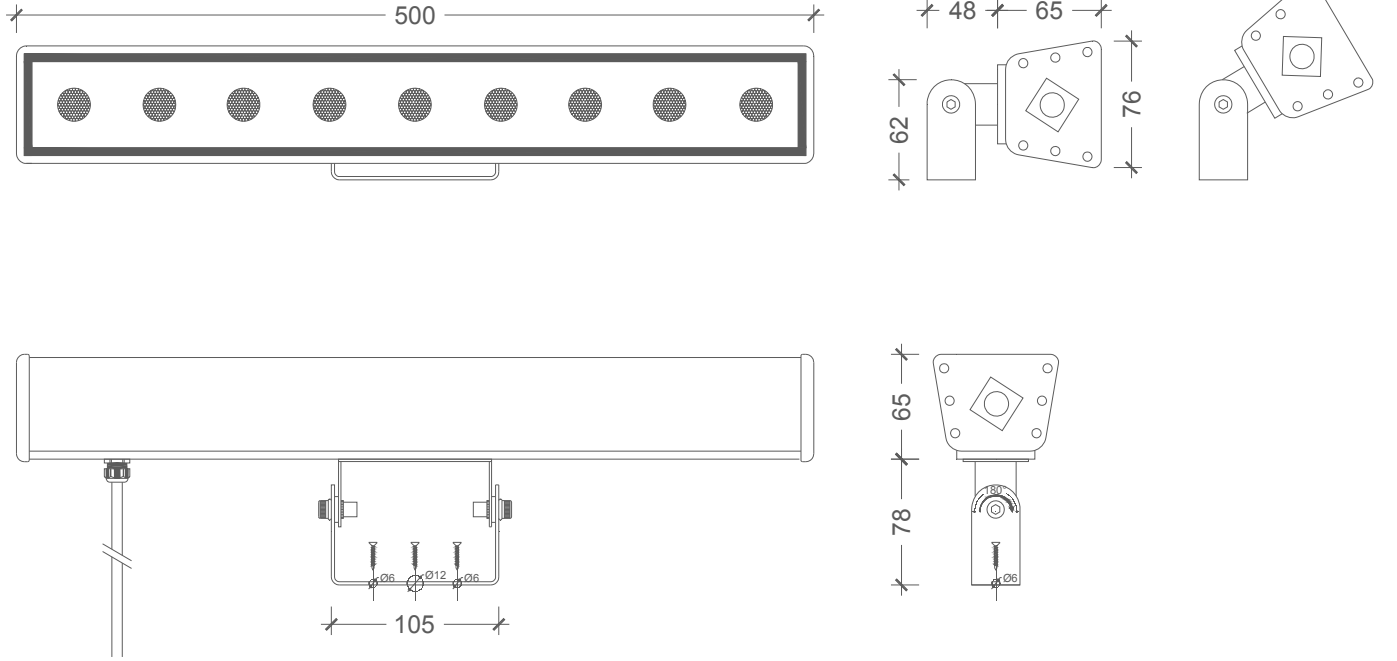

TECHNICAL DRAWING | TEKNİK ÇİZİM