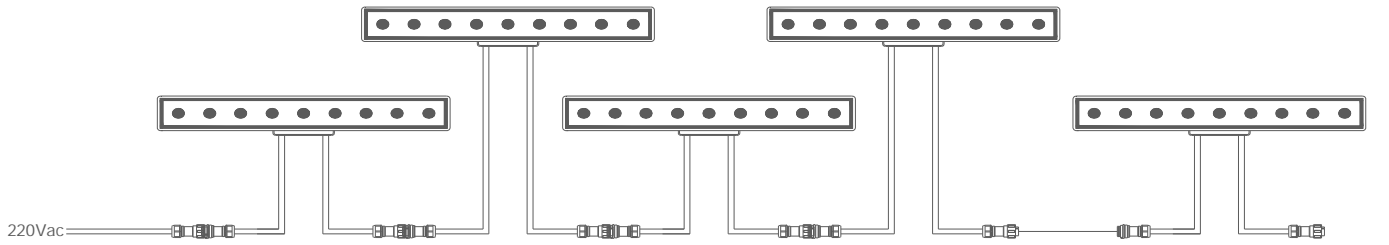

INSTALLATION DIAGRAM - INPUT/OUTPUT | MONTAJ ŞEMASI - GİRDİ/ÇIKTI