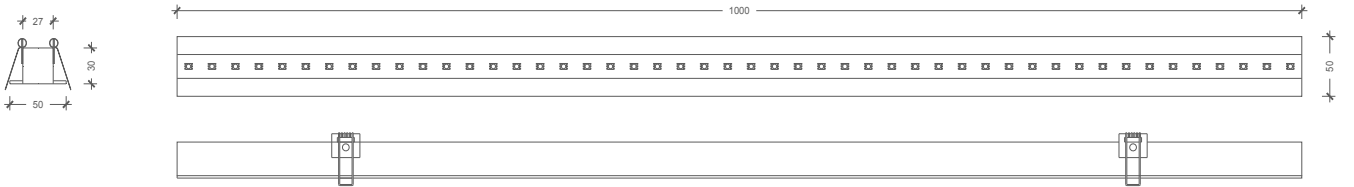

TECHNICAL DRAWING | TEKNİK ÇİZİM