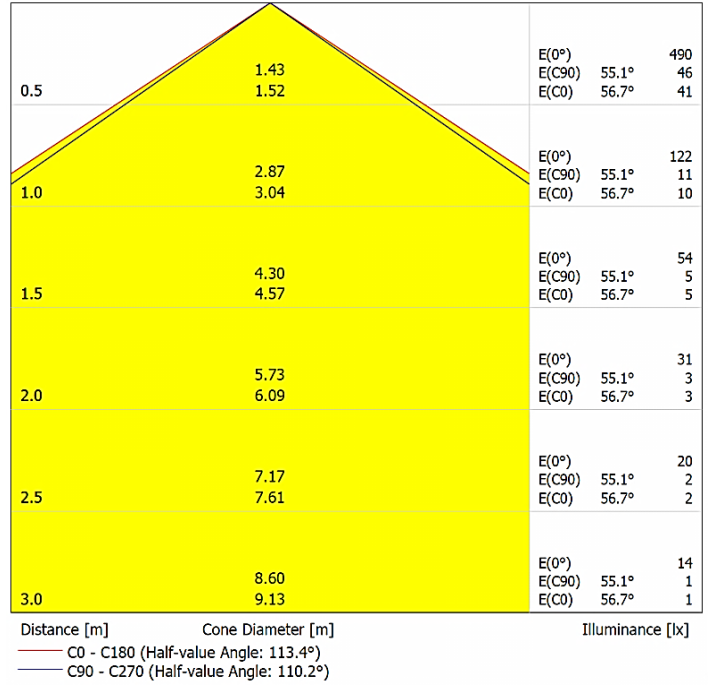

Damla LED

Damla LED Ltd. Co.

Başkent OSB 17. Cad. No:38

Malıköy - Temelli 06909

Ankara | TURKEY

Tel +90 312 284 6353

Fax +90 312 285 8537

info@damla-led.com

Damla LED Alternatif Aydınlatma Sistemleri Limited Company products are all original designs and the products have been registered. Due to the technological developments Damla LED Alternatif Aydınlatma Sistemleri Limited Company reserves the right to amend totally or partially, any specifications here in detailed without prior notice.

Damla LED Alternatif Aydınlatma Sistemleri Limited Şirketi ürünleri özgün tasarımlar olup, tescil edilmiştir. Damla LED Alternatif Aydınlatma Sistemleri Limited Şirketi, teknolojik gelişmelere göre önceden bildirmeksizin ürün özelliklerinde kısmen veya tamamen değişiklik yapma hakkını saklı tutar.