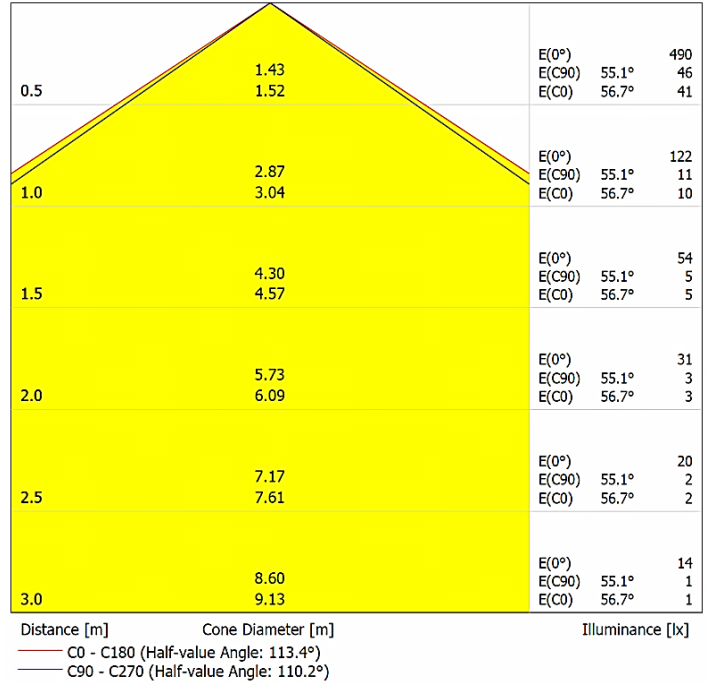

Sürekli iyileştirmeler ve yenilikler nedeniyle, özellikleri haber verilmeksizin değiştirilebilir.

TERRA 03
DA-GAA-03
WARM WHITE

Lumen - 58

Polar

Cone Diagram

Damla LED Ltd. Co.

Başkent OSB 17. Cad. No:38
Malıköy - Temelli 06909
Ankara | TURKEYTel +90 312 284 6353
Fax +90 312 285 8537