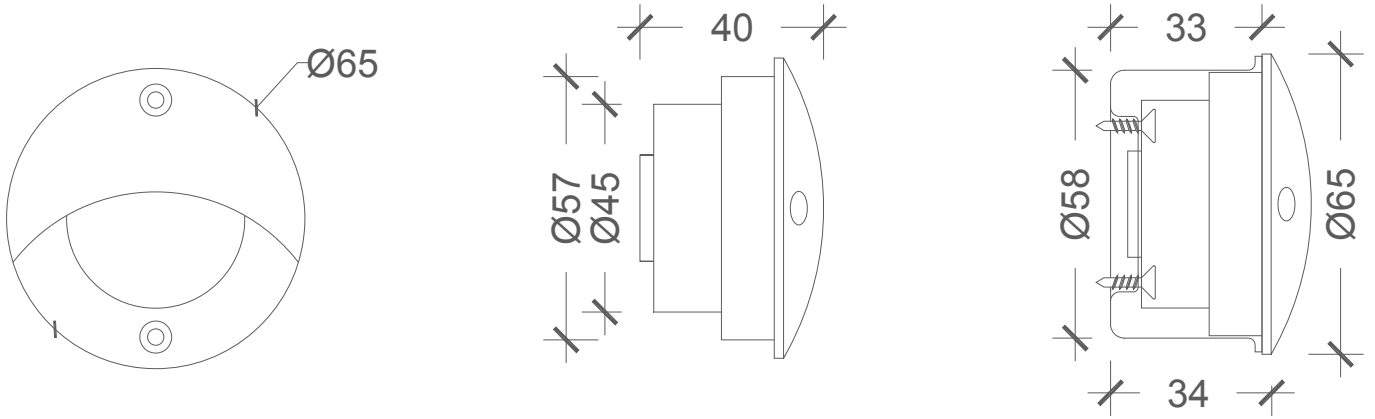

TECHNICAL DRAWING