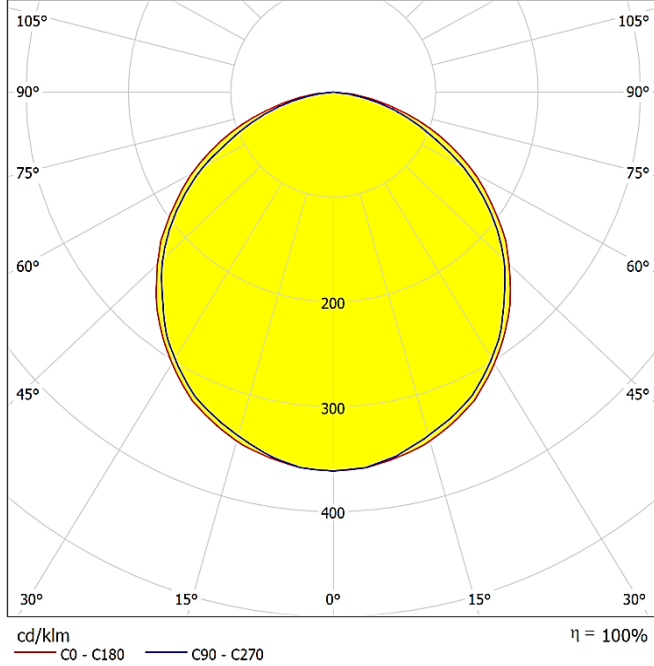

LIGHT DISTRIBUTION CURVES | IŞIK DAĞILIM EĞRİLERİ

Data calculated with Terra 03 DA-GAA-03

Lumen measurement complies with UNE-EN 13032 / IES LM-79-08 testing procedures.

Veri Terra 03 DA-GAA-03 ile hesaplanmıştır.

Lümen ölçümü 13032 / IES LM-79-08 test prosedürleri UNE-EN ile uyumludur.

Due to continuous improvements and innovations, specifications may change without notice.

Sürekli iyileştirmeler ve yenilikler nedeniyle, özellikleri haber verilmeksizin değiştirilebilir.

TERRA 03
DA-GAA-03
WARM WHITE

Lumen - 58

Polar

Cone Diagram