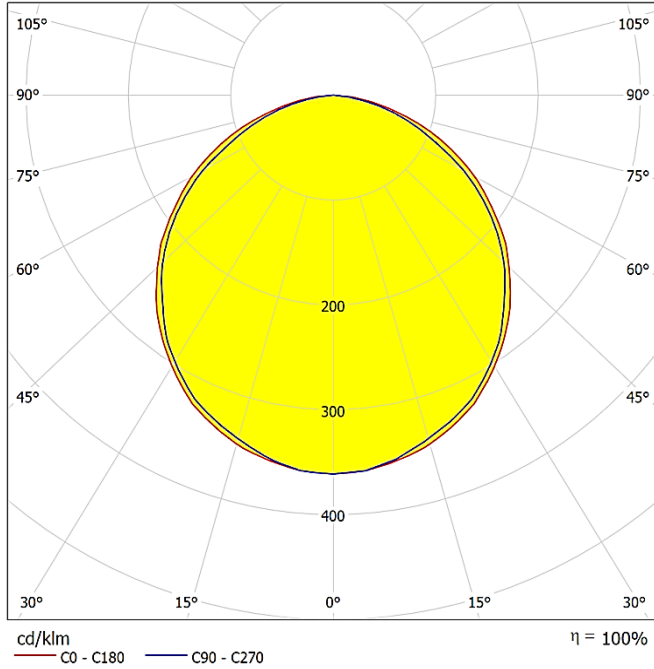

Sürekli iyileştirmeler ve yenilikler nedeniyle, özellikleri haber verilmeksizin değiştirilebilir.

TALUS
DA-GTO36-WW
WARM WHITE

Lumen - 3492 lm

Polar

Cone Diagram

Damla LED Ltd. Co.

Başkent OSB 17. Cad. No:38