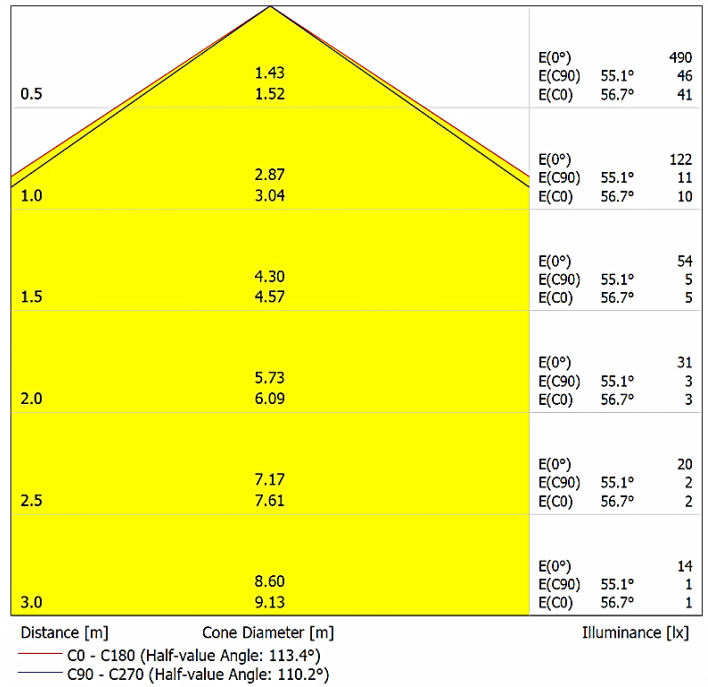

Sürekli iyileştirmeler ve yenilikler nedeniyle, özellikleri haber verilmeksizin değiştirilebilir.

TALUS
DA-GTO36-WW
WARM WHITE

Lumen - 3492 lm

Polar

Cone Diagram

Damla LED Ltd. Co.

Başkent OSB 17. Cad. No:38