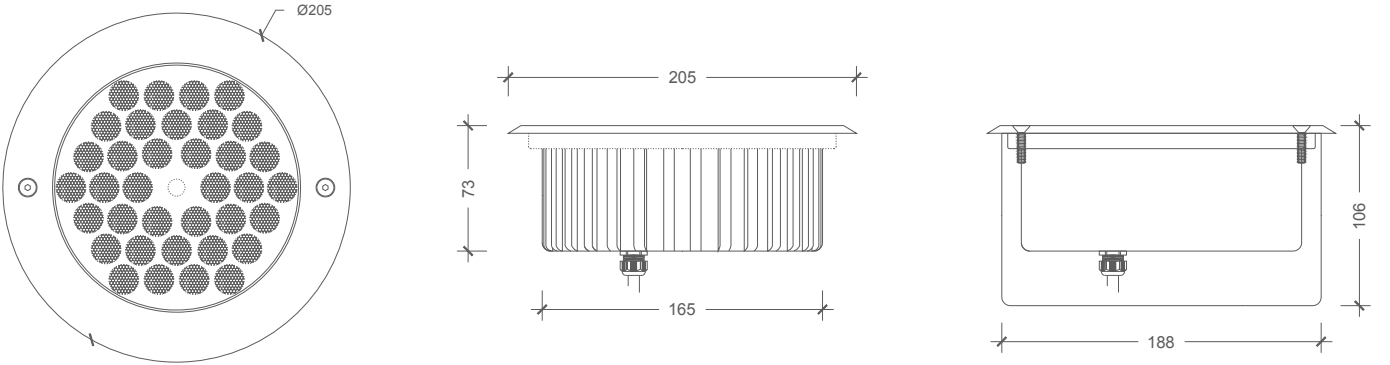

TECHNICAL DRAWING | TEKNİK ÇİZİM