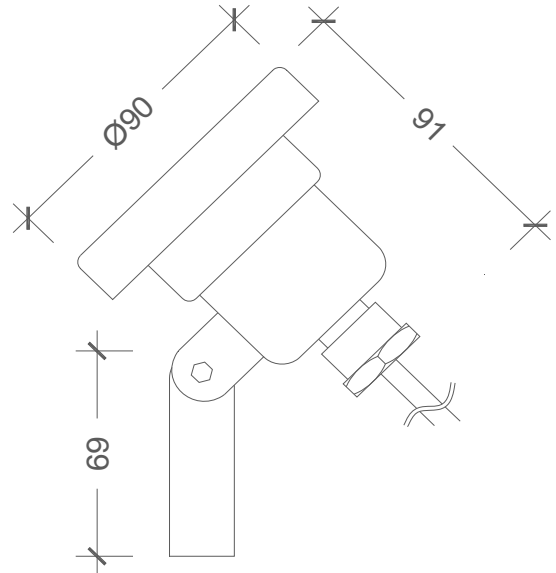

TECHNICAL DRAWING | TEKNİK ÇİZİM