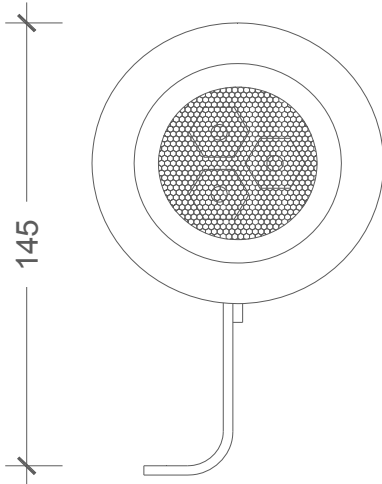

TECHNICAL DRAWING | TEKNİK ÇİZİM